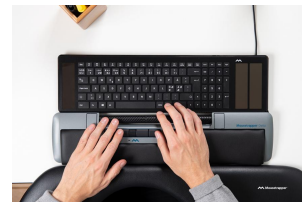

Pointeur central - Mousetrapper Delta

Delta Regular Grise

Delta Extended Grise

Delta Regular Noire

Delta Extended Noire